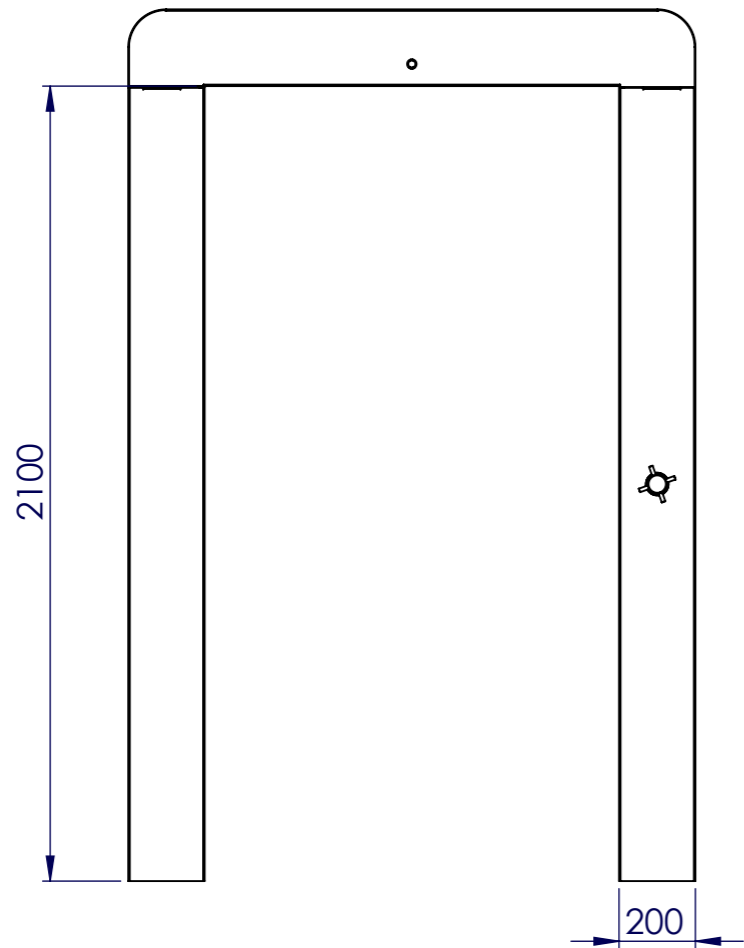

Regendouche PLUVIA

Afwerking:	Gelast
Revisie	A
Getek. door:	HK
Gecontr. door:	HK
Datum:	11-6-2025

Klant:
Project nr.
Referentie nr.

Regendouche PLUVIA
Regendouche ronde hoeken-501

Titel:
Part nummer:
Opmerking: