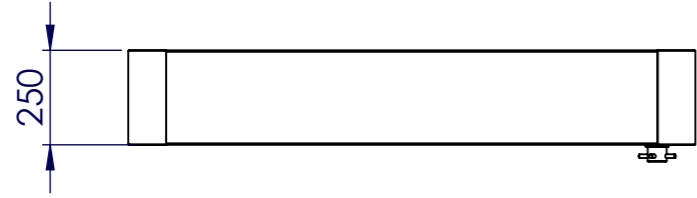

Regendouche PLUVIA

Afwerking:	Gelast
Revisie	A
Getek. door:	HK
Gecontr. door:	HK
Datum:	11-6-2025

Klant:
Project nr.
Referentie nr.

Regendouche PLUVIA
Regendouche ronde hoeken-501

Titel:
Part nummer:
Opmerking: